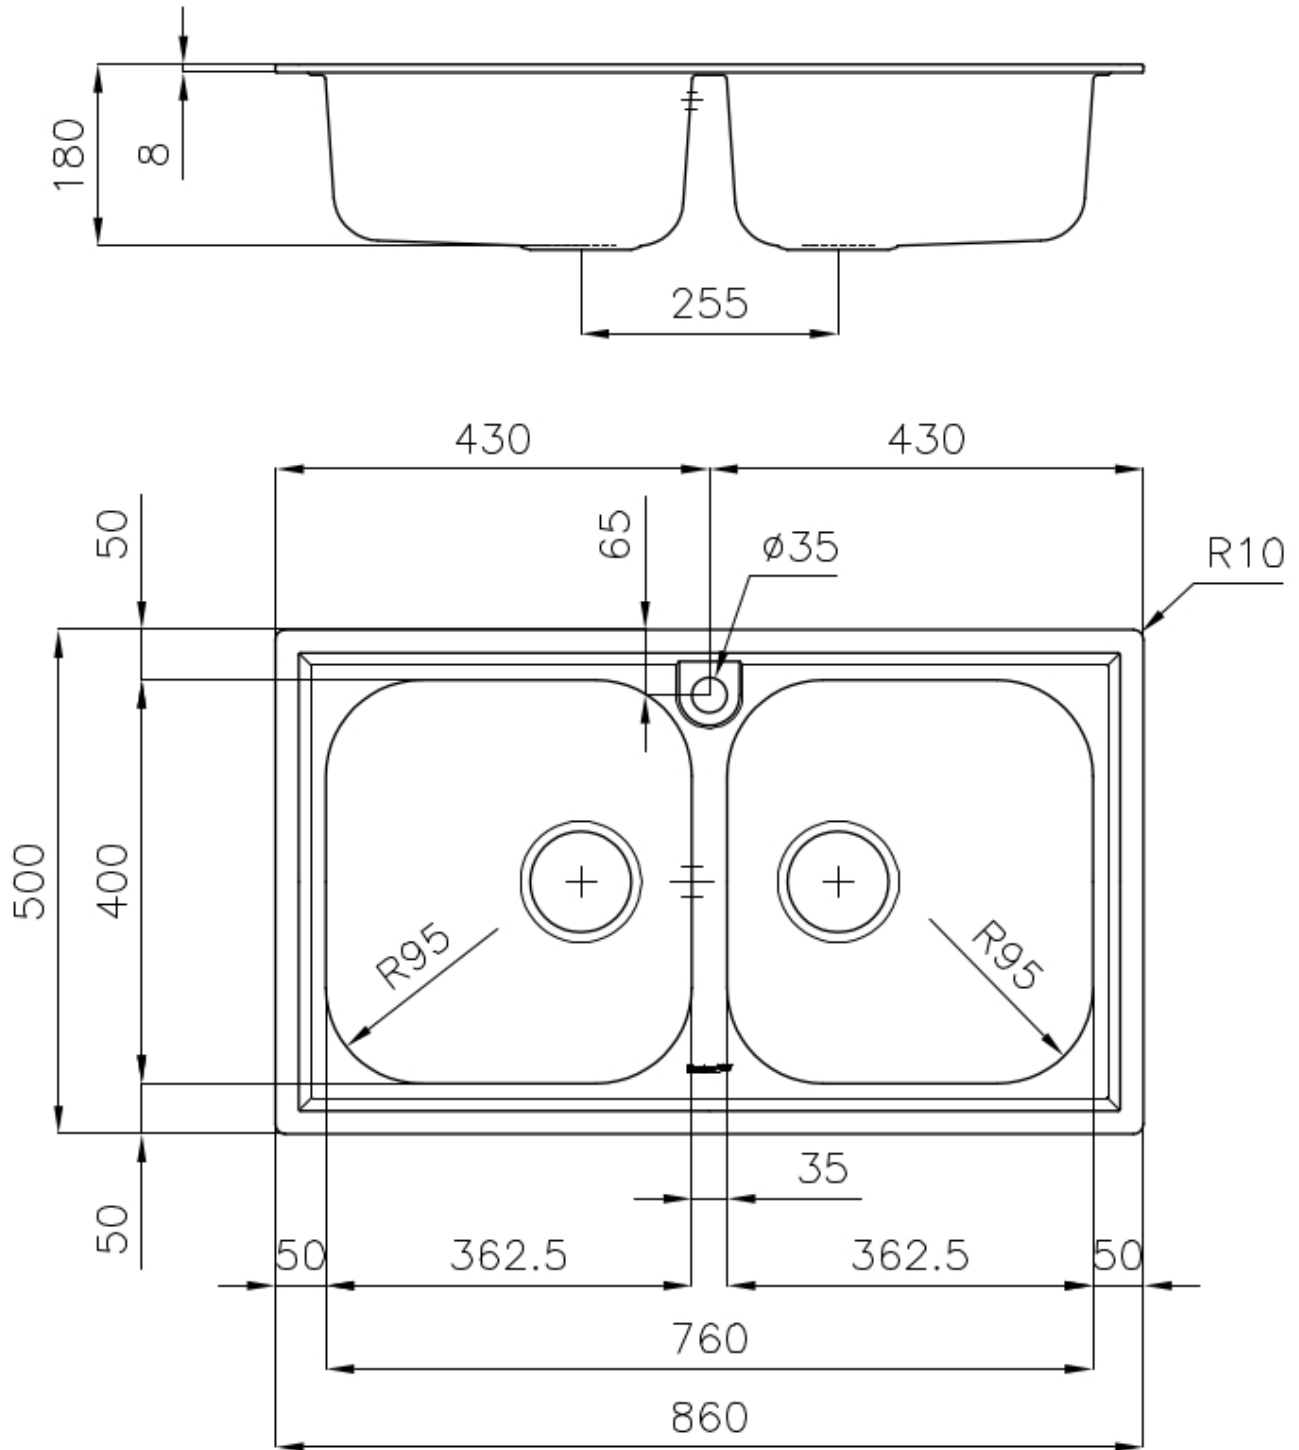

DIBUJOS TÉCNICOS